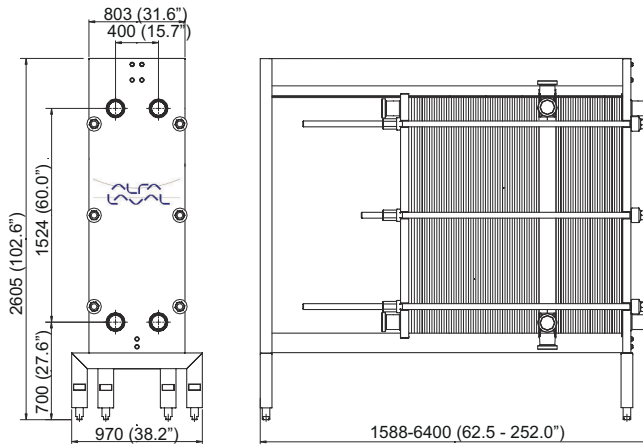

Conexiones

Piezas macho DIN, SMS, abrazadera triple, BS/RJT y IDF/ISO.

Plano de dimensiones

Medidas en mm (pulgadas)

Datos técnicos

Placas	Tipo	Canal libre, mm (pulgadas)
Clip 15	Placa sencilla	4.0 (0.16)

Materiales